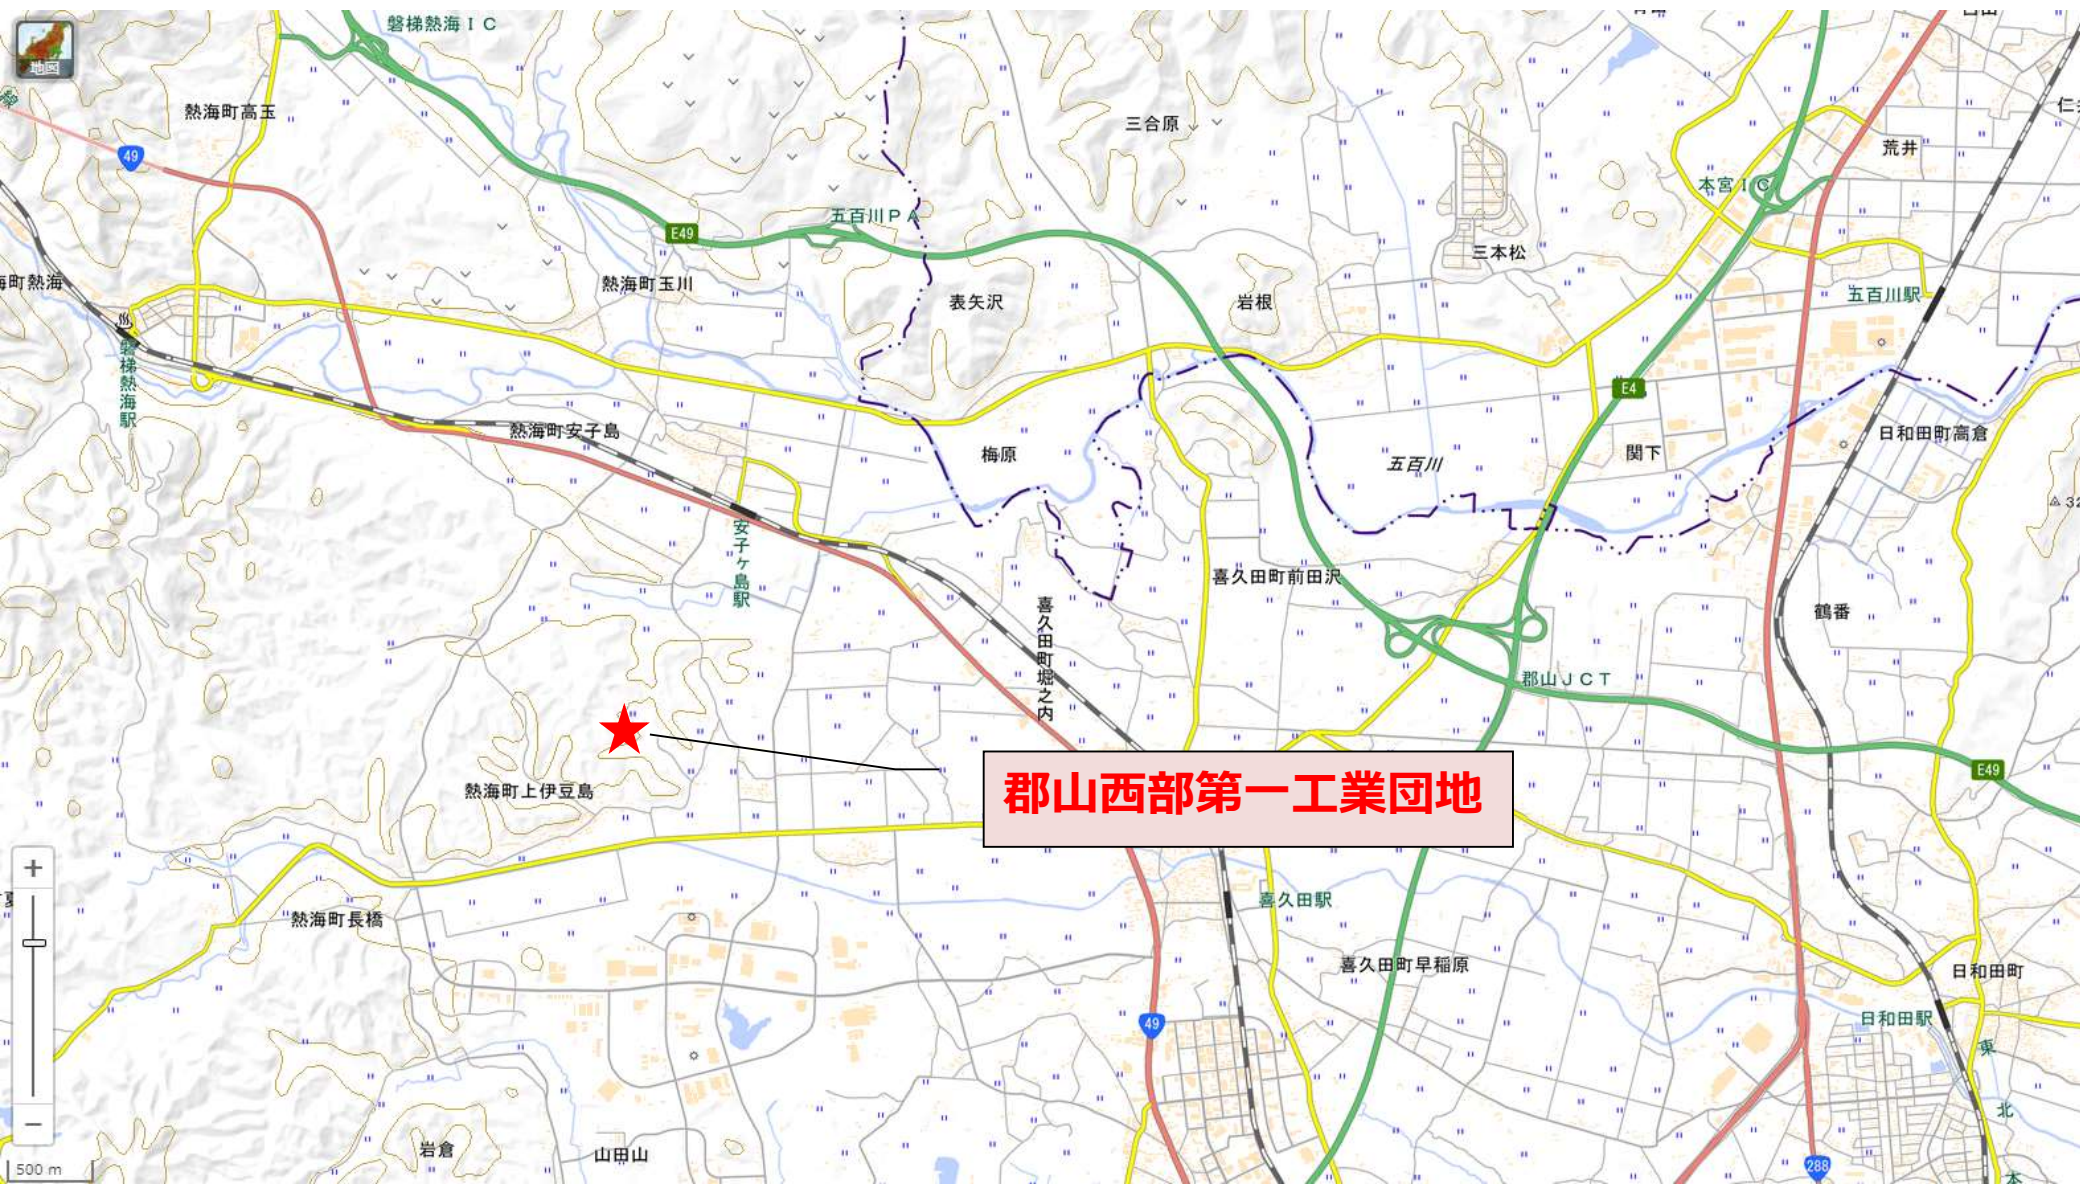

**津波・原子力災害被災地域雇用創出企業
立地補助金（製造業等立地支援事業）
補助対象地域 概要地図（福島県）
（十三次公募）**

令和5年1月

津波・原子力災害被災地域雇用創出企業立地補助事業事務局

本資料に示す位置図は概要となりますので、詳細は県・市町村に確認してください。

福島県 新地町

福島県 相馬市 1/2

相馬中核工業団地・東地区

相馬中核工業団地・西地区

福島県 相馬市 2/2

相馬南第二工業団地

福島県 いわき市 4/5

福島県 いわき市 5/5

福島県 福島市 1/3

福島県 福島市 2/3

福島県 郡山市

郡山西部第一工業団地

福島県 白河市 2/3

福島県 白河市 3/3

福島県 二本松市 1/2

福島県 川俣町

福島県 会津美里町

福島県 西郷村

工業の森・新白河A工区の一部

小田倉原産業適地