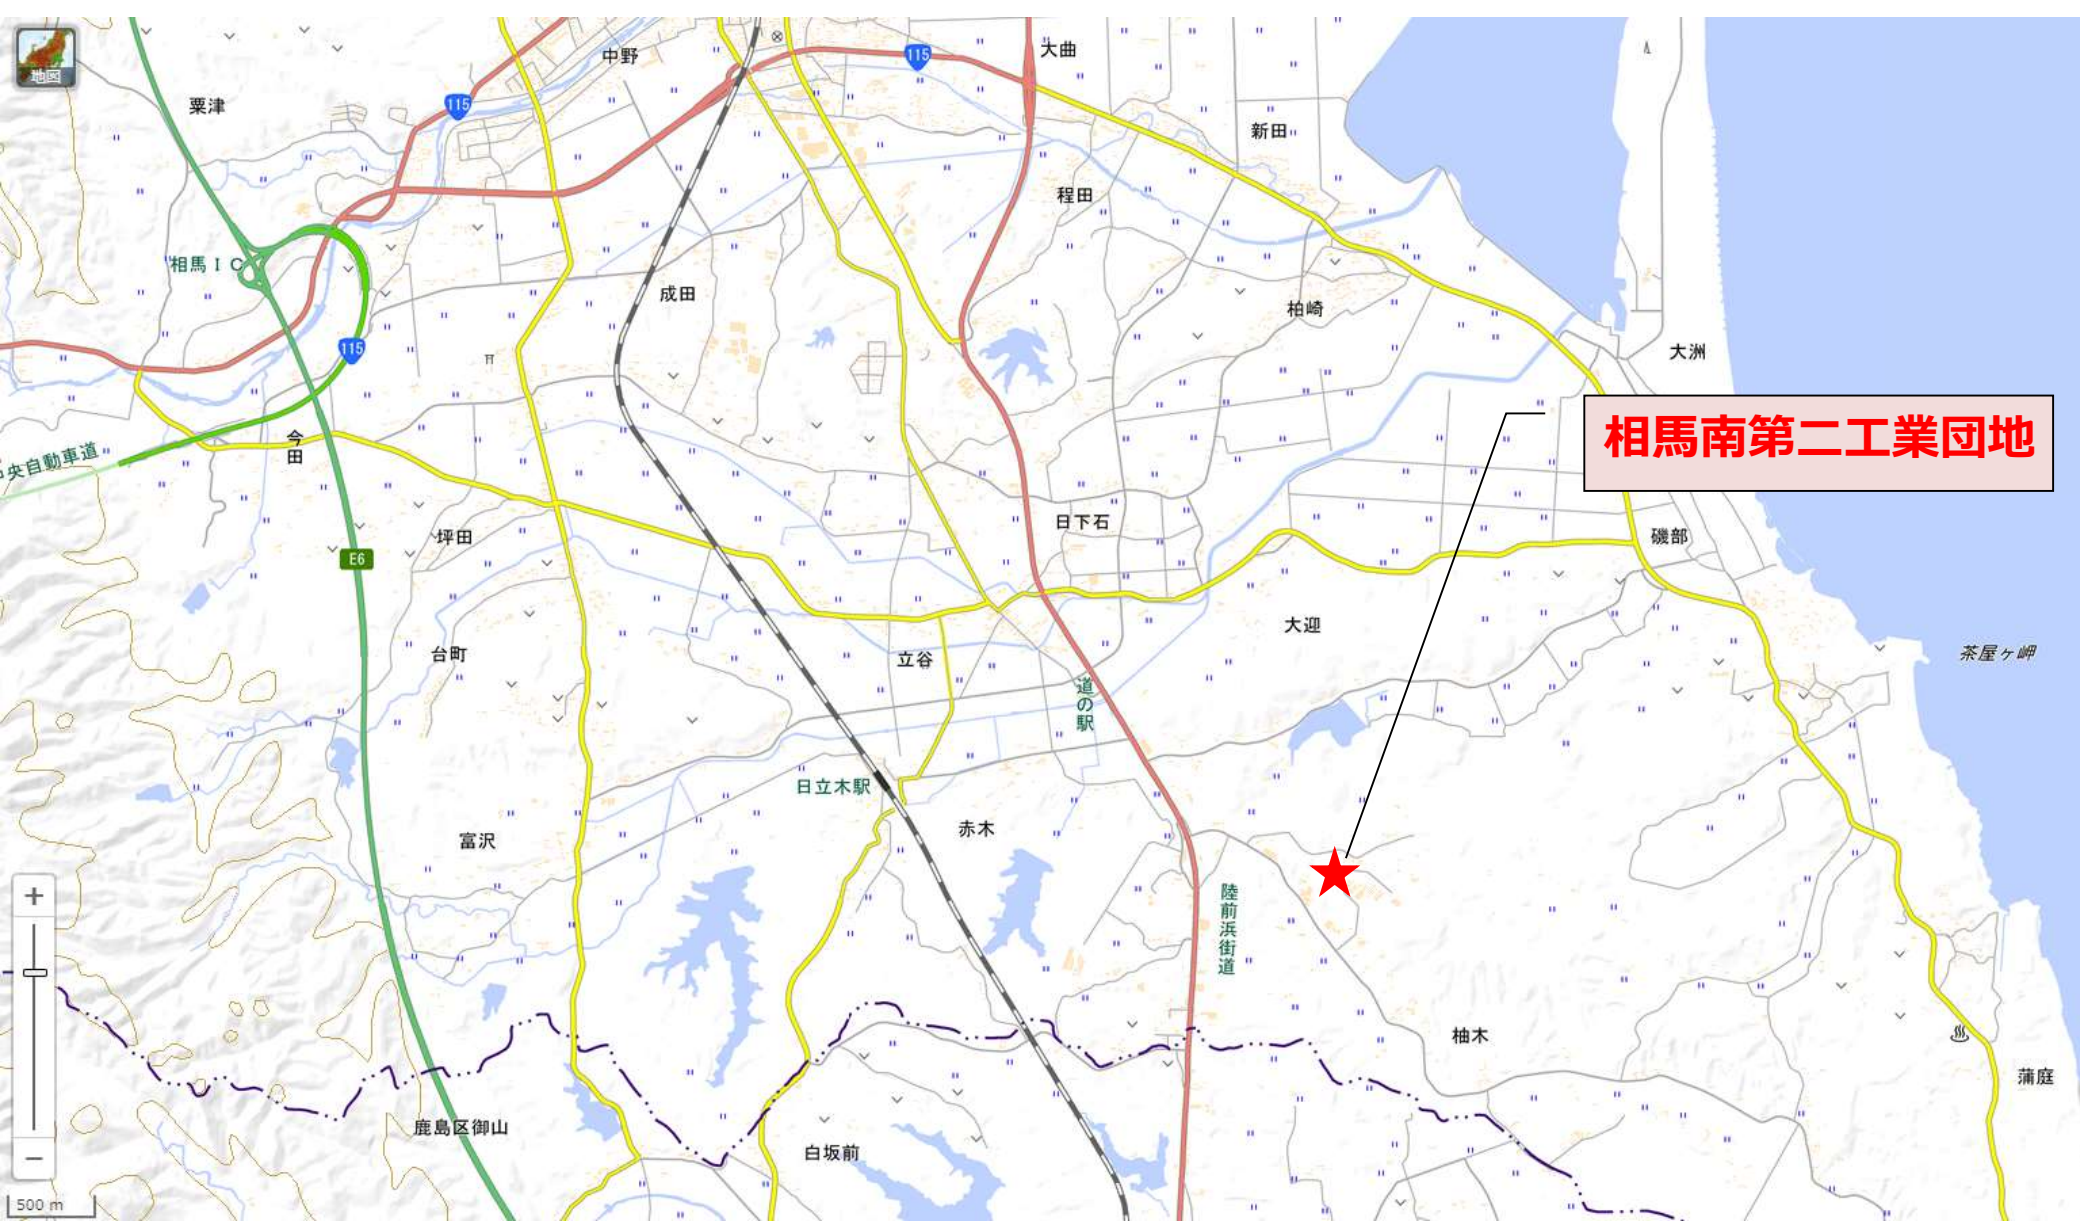

**津波・原子力災害被災地域雇用創出企業
立地補助金（製造業等立地支援事業）
補助対象地域 概要地図（福島県）
（十三次公募）**

令和5年1月

津波・原子力災害被災地域雇用創出企業立地補助事業事務局

本資料に示す位置図は概要となりますので、詳細は県・市町村に確認してください。

福島県 新地町

福島県 相馬市 1/2

相馬中核工業団地・東地区

相馬中核工業団地・西地区

福島県 相馬市 2/2

相馬南第二工業団地

福島県 いわき市 4/5

福島県 いわき市 5/5

福島県 福島市 1/3

福島県 福島市 2/3

福島県 郡山市

郡山西部第一工業団地

福島県 白河市 2/3

福島県 白河市 3/3

福島県 二本松市 1/2

福島県 川俣町

福島県 会津美里町

福島県 西郷村

工業の森・新白河A工区の一部

小田倉原産業適地