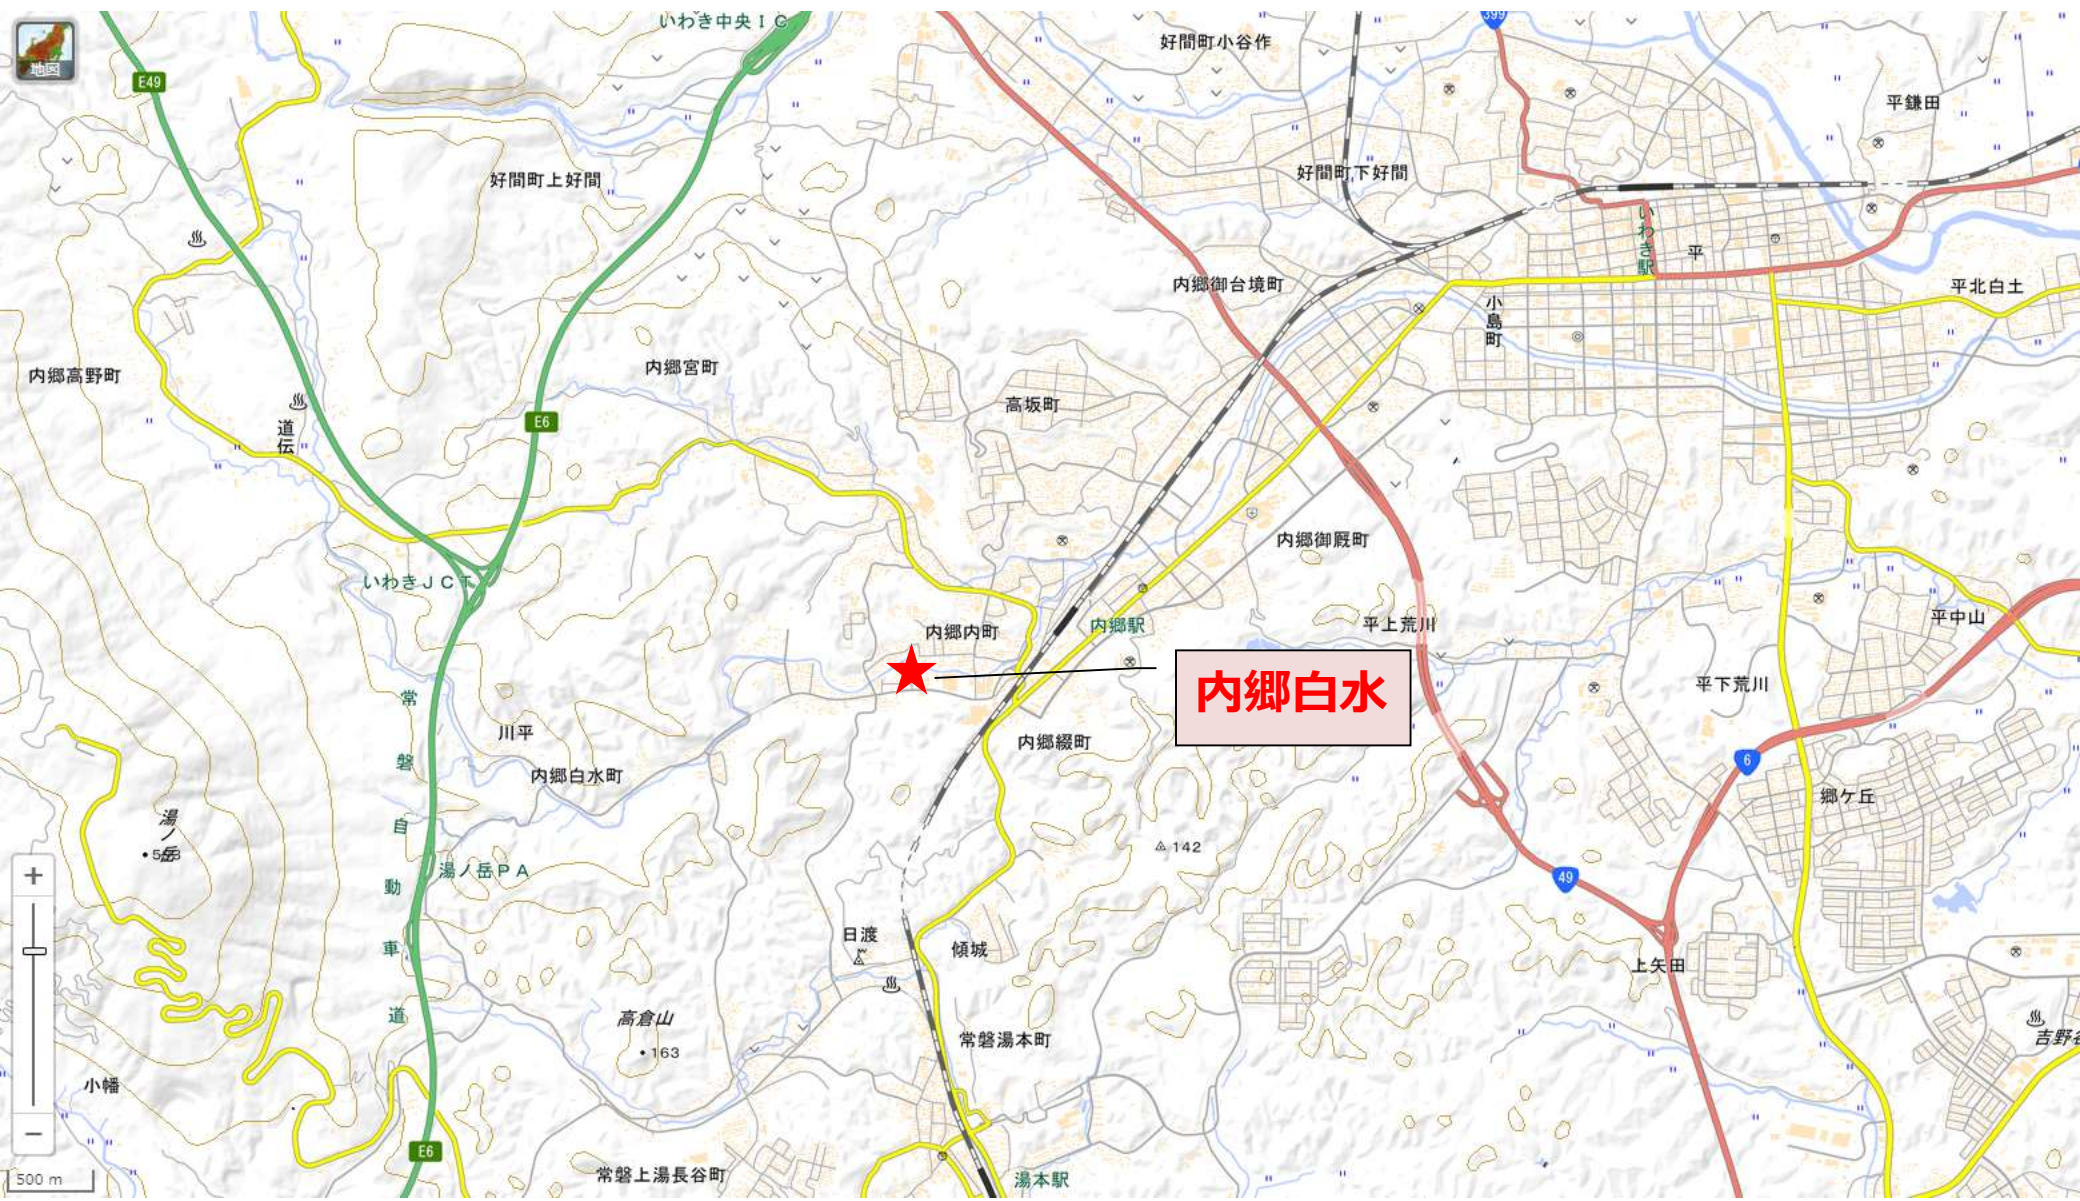

**津波・原子力災害被災地域雇用創出企業
立地補助金（製造業等立地支援事業）
補助対象地域 概要地図（福島県）
（十三次公募）**

令和5年1月

津波・原子力災害被災地域雇用創出企業立地補助事業事務局

本資料に示す位置図は概要となりますので、詳細は県・市町村に確認してください。

福島県 新地町

福島県 相馬市 1/2

相馬中核工業団地・東地区

相馬中核工業団地・西地区

福島県 相馬市 2/2

相馬南第二工業団地

福島県 いわき市 4/5

福島県 いわき市 5/5

福島県 福島市 1/3

福島県 福島市 2/3

福島県 郡山市

郡山西部第一工業団地

福島県 白河市 2/3

福島県 白河市 3/3

福島県 二本松市 1/2

福島県 川俣町

福島県 会津美里町

福島県 西郷村

工業の森・新白河A工区の一部

小田倉原産業適地

福島県 泉崎村

福島県 矢吹町