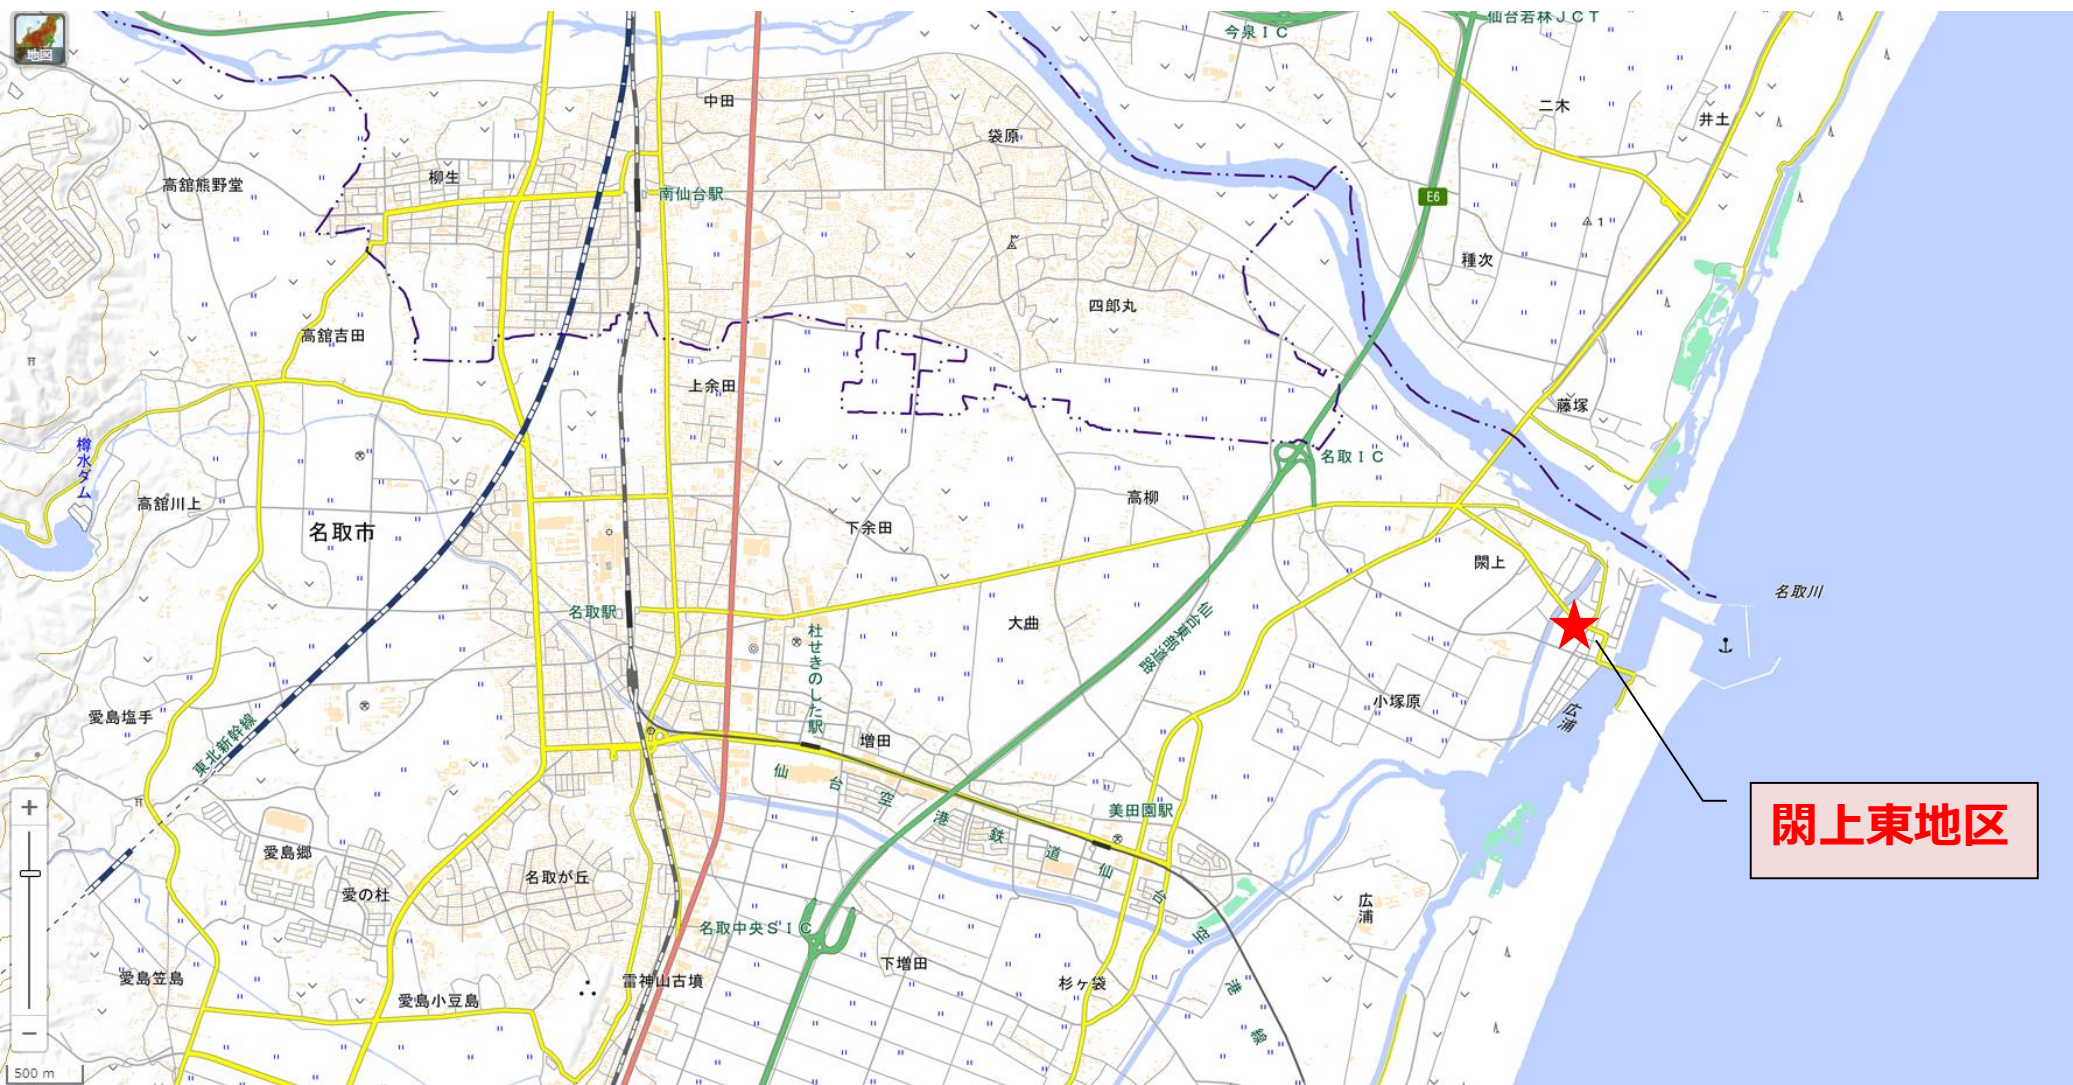

**津波・原子力災害被災地域雇用創出企業
立地補助金（製造業等立地支援事業）
補助対象地域 概要地図（宮城県）
（十三次公募）**

令和5年1月

津波・原子力災害被災地域雇用創出企業立地補助事業事務局

本資料に示す位置図は概要となりますので、詳細は県・市町村に確認してください。

宮城県 気仙沼市 1/4

宮城県 気仙沼市 2/4

宮城県 気仙沼市 3/4

波路上地区

宮城県 気仙沼市 4/4

宮城県 南三陸町

宮城県 石巻市

宮城県 女川町

宮城県 東松島市

宮城県 七ヶ浜町

宮城県 多賀城市

宮城県 仙台市

蒲生北部地区

宮城県 名取市

閑上東地区

宮城県 亶理町

亶理中央地区工業団地

宮城県 山元町

東部地区