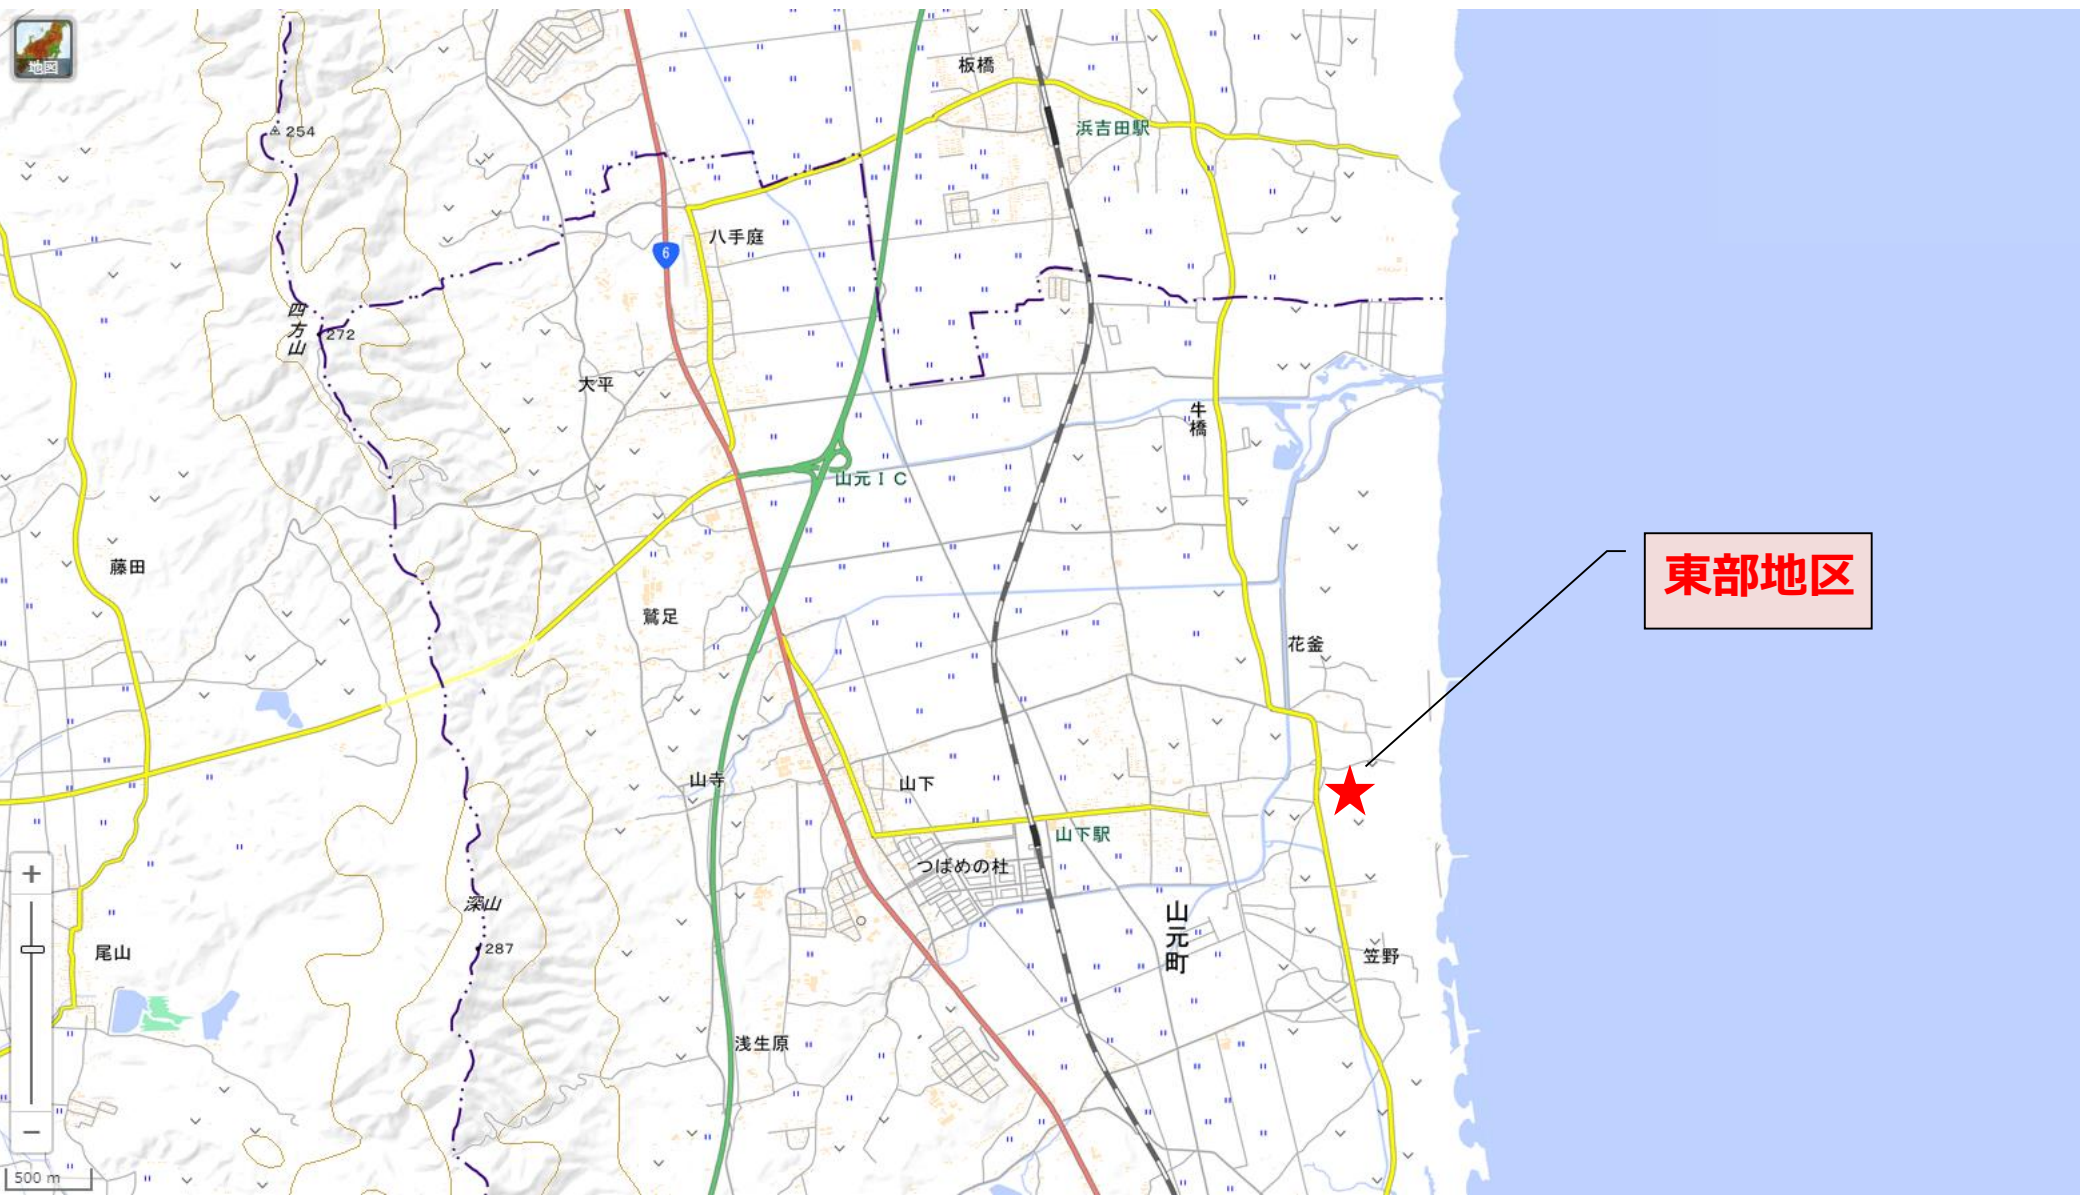

**津波・原子力災害被災地域雇用創出企業
立地補助金（製造業等立地支援事業）
補助対象地域 概要地図（宮城県）
（十三次公募）**

令和5年1月

津波・原子力災害被災地域雇用創出企業立地補助事業事務局

本資料に示す位置図は概要となりますので、詳細は県・市町村に確認してください。

宮城県 気仙沼市 1/4

宮城県 気仙沼市 2/4

宮城県 気仙沼市 3/4

波路上地区

蒲生北部地区

宮城県 名取市

閑上東地区

宮城県 亶理町

亶理中央地区工業団地

宮城県 山元町

東部地区